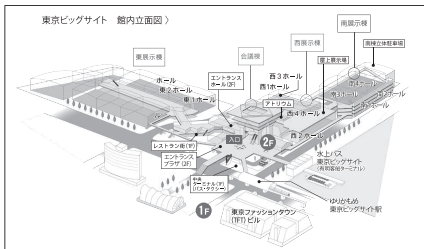

第93回東京国際ギフトショー

ギフト・ショー®春2022

会期：2022年2月8日(火)～2月10日(木)
10:00～18:00(最終日は17:00まで)

会場：東京ビッグサイト 東展示棟
主催：(株)ビジネスガイド社

会期：2022年2月8日(火)～2月10日(木)

平素は格別のお引き立てを頂き、厚くお礼申し上げます。
この度、東京ビッグサイト東展示棟にて開催されます、
第93回東京国際ギフトショー春2022に出展することになりましたのでご案内をお送り致します。

新型コロナウイルスの感染症につきまして お客様、及び
スタッフの健康と安全を考慮し、下記の対応を致します。

- ・安心してご対応頂けますよう、スタッフはマスク着用、検温実施、手洗い・うがいの徹底を実施し、対応致します。
- ・感染防止対策として弊社ブースにアルコール消毒液をご用意しております。ぜひ活用ください。

皆様にはご理解・ご協力のほど宜しくお願い致します。
お越しを心よりお待ちしております。